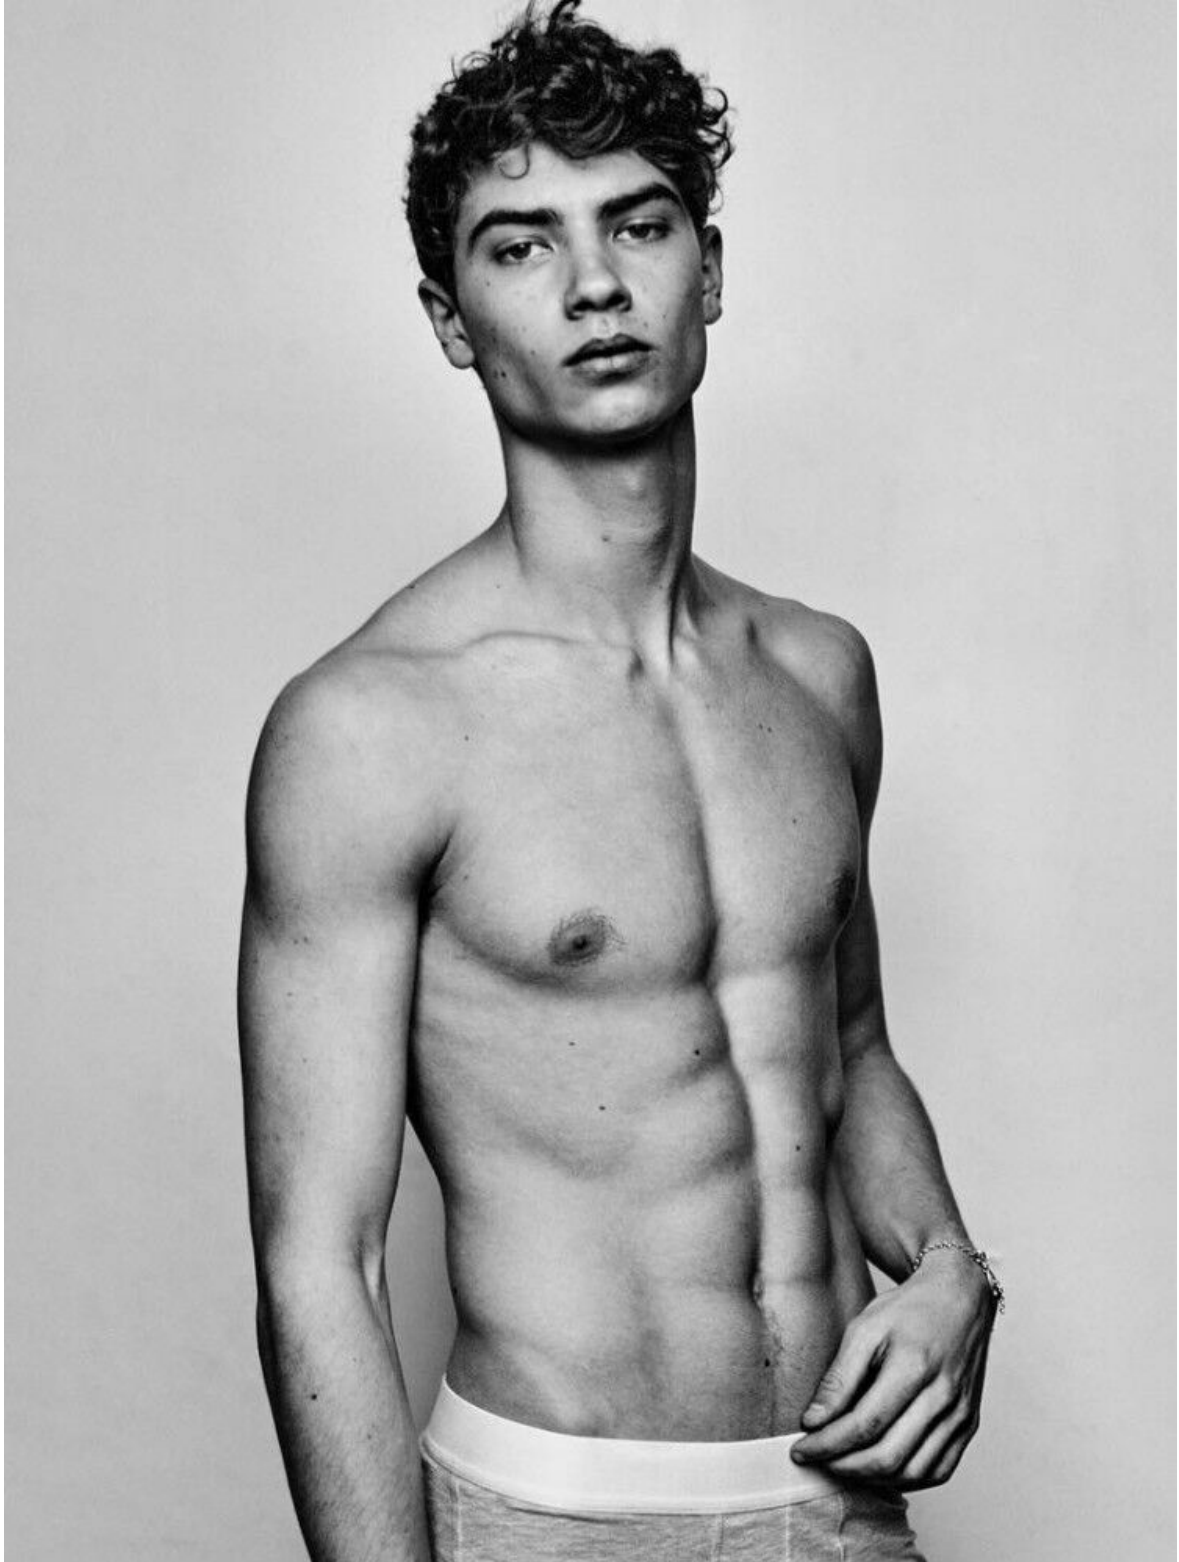

Calção Versace & pantalon Gucci

JONAH KOZLOVSKY

height 186 cm · bust 94 cm · waist 82 cm · hips 91 cm · suit 48
shoes size 44 · hair brown · eyes green